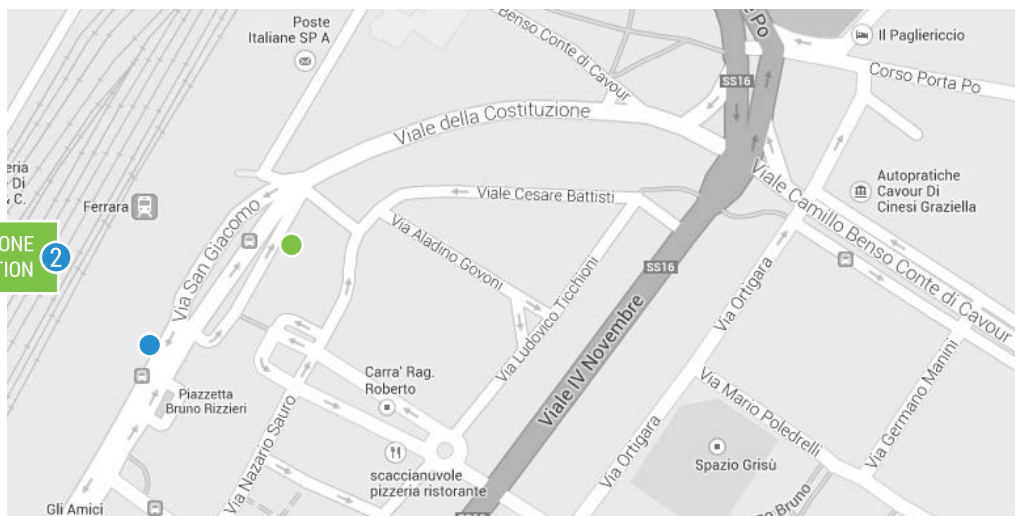

NAVETTA FERRARA - AEROPORTO DI BOLOGNA

FERRARA'S SHUTTLE TO/FROM BOLOGNA AIRPORT

MAPPA DELLE FERMATE A FERRARA

SHUTTLE STOPS IN THE CITY

● FERMATE DI PARTENZA PER L'AEROPORTO
 DEPARTURE STOPS TO THE AIRPORT

● FERMATE DI ARRIVO A FERRARA
 ARRIVAL STOPS TO FERRARA

VIALE CAVOUR - CENTRO CITY CENTER 1

STAZIONE RAILWAY STATION 2

CENTRO COMMERCIALE SHOPPING CENTER 3